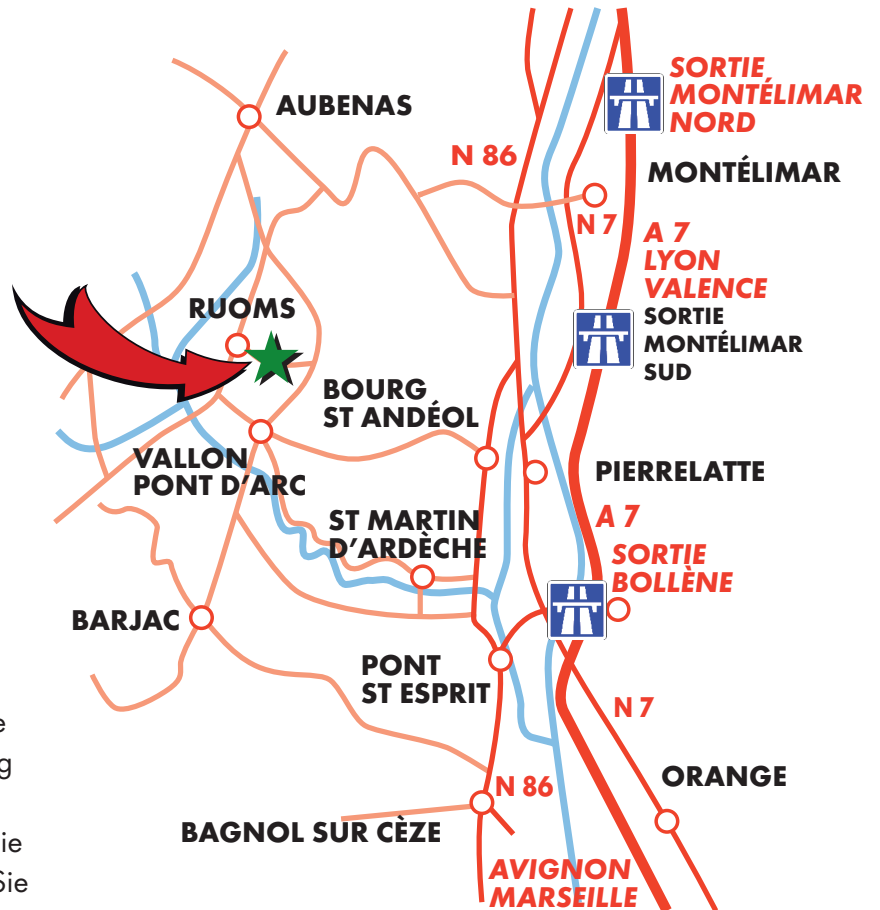

Anfahrt

Aus Richtung Norden über die Autobahn A7 kommend nehmen Sie die Ausfahrt 17 „Montélimar Nord“, Richtung Le Teil, Villeneuve-de-Berg, anschließend Richtung Vogüé Gare. In Vogüé fahren Sie links Richtung Ruoms. In Ruoms nehmen Sie im zweiten Kreisverkehr die dritte Ausfahrt Richtung Lagorce.

Aus Richtung Süden über die Autobahn A7 kommend nehmen Sie die Ausfahrt 19 „Bollène“ Richtung Bourg-St-Andéol, Saint-Remèze, Vallon-Pont d’Arc, Ruoms.

In Ruoms fahren Sie am „Super U“ vorbei und am nächsten Kreisverkehr nehmen Sie die erste Ausfahrt Richtung Lagorce.